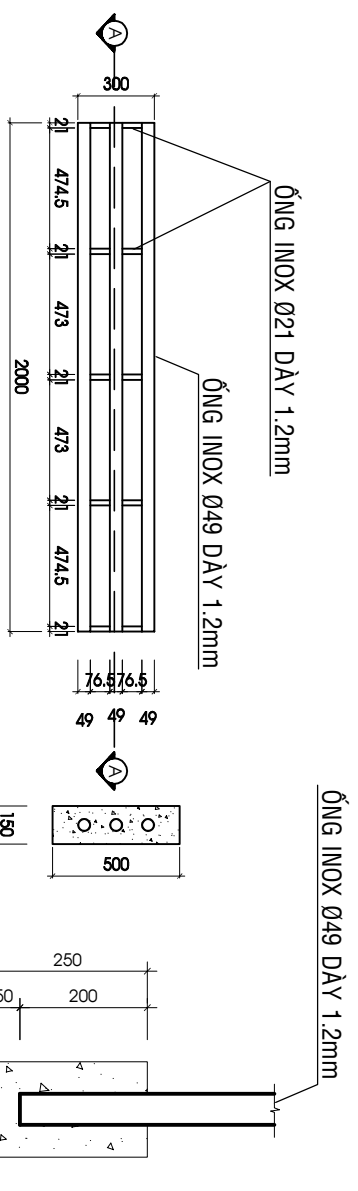

M **Mặt:**
 - TOLE SÔNG VƯỜN DÀY 0.45mm, MÀU XANH NGỌC
 - XÀ GỖ HỢP 30x40x1.5mm, CK

MẶT CẮT B-B
 TL 1/50

MẶT BÀN GHẾ NHÀ CHỜ
 TL 1/25

CHI TIẾT 1
 TL 1/25

MẶT CẮT A-A
 TL 1/50

MẶT CẮT A-A
 TL 1/25

MẪU GHẾ NGỒI NHÀ CHỜ XE BƯÝT
(Kèm theo Mẫu nhà chờ xe buýt)