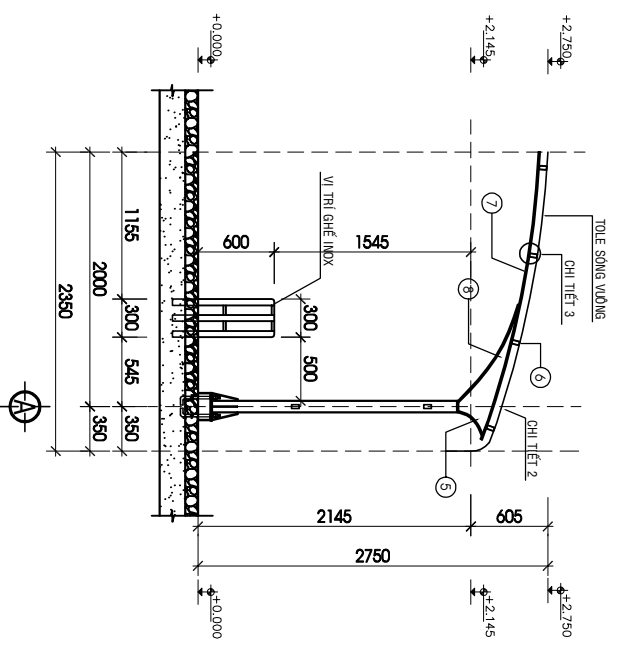

M **Mặt:**
 - TOLE SÔNG VƯỜN DÀY 0.45mm, MÀU XANH NGỌC
 - XÀ GỖ HỢP 30x40x1.5mm, CK

MẶT CẮT B-B
 TL 1/50

MẶT BÀN GHẾ NHÀ CHỜ
 TL 1/25

CHI TIẾT 1
 TL 1/25

MẶT CẮT A-A
 TL 1/50

MẶT CẮT A-A
 TL 1/25

MẪU GHẾ NGỒI NHÀ CHỜ XE BƯÝT
(Kèm theo Mẫu nhà chờ xe buýt)