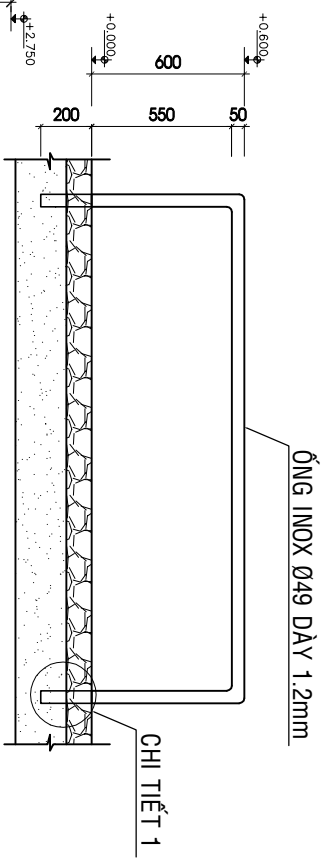

M **Mặt:**
 - TOLE SÔNG VƯỜN DÀY 0.45mm, MÀU XANH NGỌC
 - XÀ GỖ HỢP 30x40x1.5mm, CK

MẶT CẮT B-B
 TL 1/50

MẶT BÀN GHẾ NHÀ CHỜ
 TL 1/25

CHI TIẾT 1
 TL 1/25

MẶT CẮT A-A
 TL 1/50

MẶT CẮT A-A
 TL 1/25

MẪU GHẾ NGỒI NHÀ CHỜ XE BƯÝT
(Kèm theo Mẫu nhà chờ xe buýt)