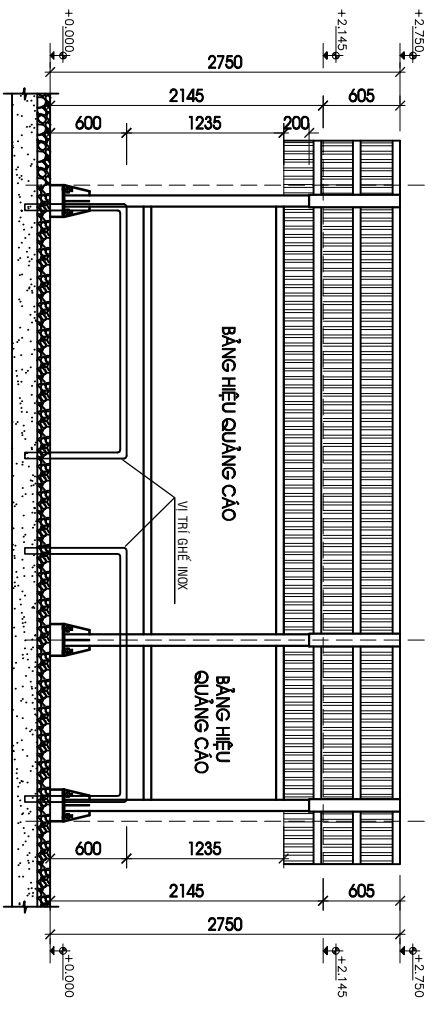

M **Mặt:**
 - TOLE SÔNG VƯỜN DÀY 0.45mm, MÀU XANH NGỌC
 - XÀ GỖ HỢP 30x40x1.5mm, CK

MẶT CẮT B-B
 TL 1/50

MẶT BÀN GHẾ NHÀ CHỜ
 TL 1/25

CHI TIẾT 1
 TL 1/25

MẶT CẮT A-A
 TL 1/50

MẶT CẮT A-A
 TL 1/25

MẪU GHẾ NGỒI NHÀ CHỜ XE BƯÝT
(Kèm theo Mẫu nhà chờ xe buýt)